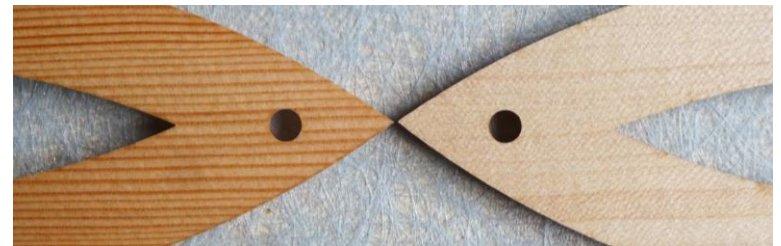

GEO LIGHT[®] LEGNO

Licht & Raumharmonisierung

Die GeoLight[®]-Leuchte ist mehr als eine Designer-Leuchte: Sie inspiriert mit ihrem Licht-und-Schatten-Spiel, das sie auf Wände, Boden und Decke projiziert. Sobald sie leuchtet, verteilt sie das Muster der Blume des Lebens im Raum und erzeugt dadurch eine spürbar harmonisierende Wirkung.

In jeder GeoLight[®]-Leuchte steckt das Grundmuster der Schöpfung, welches auf der Heiligen Geometrie aufbaut. Diese steht für höchste Ordnung und vollkommene Ausgewogenheit.

Die Geometrie der GeoLight-Leuchte vereint in sich alle 5 Platonischen Körper, die für 5 verschiedene Prinzipien stehen:

Verschiedene Ausführungen

Als **Hängeleuchte** schwebt die GeoLight[®] Legno wie ein Gestirn im Raum. Das Schattenspiel entfaltet sich am stärksten auf der Decke und an den umliegenden Wänden.

Als **Bodenlampe** verteilt sich das Licht-Schatten-Spiel über Boden und umliegende Wände. Die GeoLight[®] Legno ist formstabil und kann deshalb direkt auf den Boden gestellt werden.