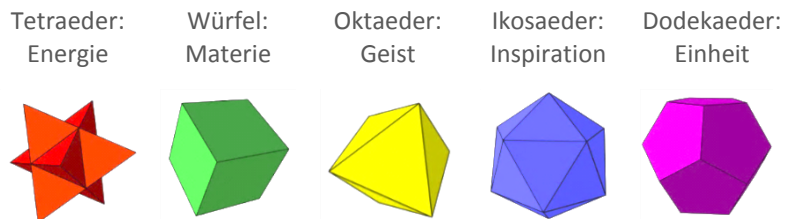

GEO LIGHT[®] LEGNO

Licht & Raumharmonisierung

Die GeoLight[®]-Leuchte ist mehr als eine Designer-Leuchte: Sie inspiriert mit ihrem Licht-und-Schatten-Spiel, das sie auf Wände, Boden und Decke projiziert. Sobald sie leuchtet, verteilt sie das Muster der Blume des Lebens im Raum und erzeugt dadurch eine spürbar harmonisierende Wirkung.

In jeder GeoLight[®]-Leuchte steckt das Grundmuster der Schöpfung, welches auf der Heiligen Geometrie aufbaut. Diese steht für höchste Ordnung und vollkommene Ausgewogenheit.

Die Geometrie der GeoLight-Leuchte vereint in sich alle 5 Platonischen Körper, die für 5 verschiedene Prinzipien stehen:

Verschiedene Ausführungen

Als **Hängeleuchte** schwebt die GeoLight[®] Legno wie ein Gestirn im Raum. Das Schattenspiel entfaltet sich am stärksten auf der Decke und an den umliegenden Wänden.

Als **Bodenlampe** verteilt sich das Licht-Schatten-Spiel über Boden und umliegende Wände. Die GeoLight[®] Legno ist formstabil und kann deshalb direkt auf den Boden gestellt werden.